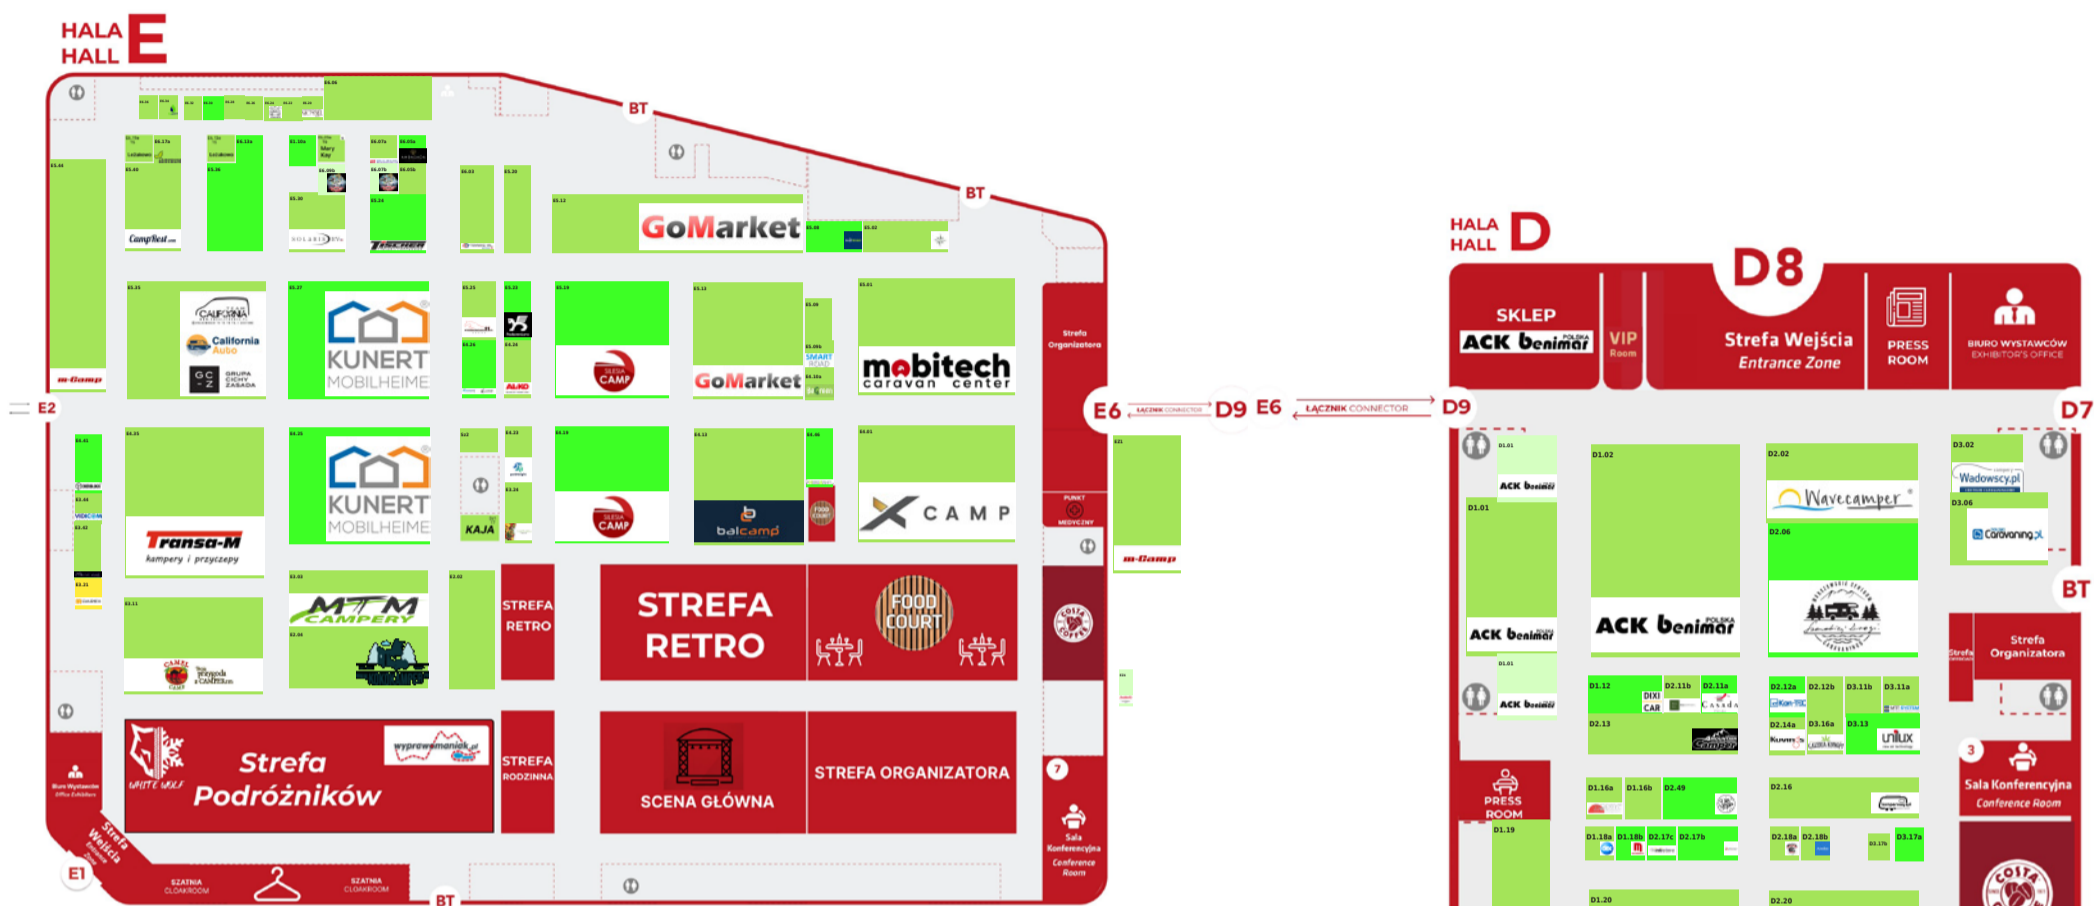

PLAN HAL D-E / HALLS D-E PLAN

LISTA WYSTAWCÓW / EXHIBITORS LIST

NAZWA	Nr stoiska
2N-EVERPOL (CENTRUM ENTUZJASTÓW CARAVANINGU)	D2.34
ACCS	E4.26
AFFINITY RV	D1.54
AG HOUSE	E6.05A
AGACHEM	E6.34
AKTRO	D1.62
AKTRO (70MAI)	D1.60
ALES-CAMP	D1.59
ALIVE VANS	E3.42
AL-KO KOBER	E4.24
AMADEUS HOTEL	E5.30
APPMOBILEDITION SAS	E4.23
(PARK4NIGHT)	
ARKAS (YOLCO)	D3.40
ART FISHING	E6.30
ART WOOD	E6.05B
ARTECHNIC	E5.24
ARTIM BUS	E5.36
AUTOLINE	D2.18B
BALAYAN	D3.56
BALCAMP	E4.13
BENIMAR POLSKA	D1.02
BENIMAR POLSKA	D1.01
BITERUM	E6.17A
BITMAT	D2.17B
BON AMI	E6.22
CALIFORNIA AUTO	E5.35
CALIFORNIA AUTO	F2.22
CAMELCAMP	E3.11
CAMP REST	E5.40
CAMP STORY	E5.27
CAMPER 4 MONTAIN	D2.13
CAMPER BALTIC	E6.28
CAMPEROWO.PL	E4.10A
CAMP-GORĄCY POTOK	D2.18A
CAMPREST	E5.40
CARBON TEAR	D2.61
CARBON ZORRO	D2.63
CARGO	D1.34
CARGO	DSZ1P2
CASADA	D2.11A
CELCAMP	D1.48
CENTRUM CAMPINGOWE	D1.27

HARMONOGRAM SCENY GŁÓWNEJ / HALA E

PIĄTEK | 5.04.2024

- | | | | |
|----------------------|--|----------------------|---|
| 10:00 – 10:45 | Caravaning.fit
Poranny rozruch. | 12:45 – 13:30 | Van Garage
Amatorska budowa campervana. |
| 11:15 – 12:00 | Agnieszka Jakowicz
Skarby polskiej prowincji,
które mogą Cię zaskoczyć. | 13:30 – 14:15 | kamperowy.pl
Kontrola instalacji gazowej
– bezpieczeństwo dla pojazdów
i użytkowników. Przepisy europejskie
i polskie instalacji gazowych. |
| 12:00 – 12:45 | Ciesz się chwilą
Turcja to nasz kraj nr 1 pod
względem caravanningu na dziko. | 14:15 – 15:00 | Endless travel
Koła, które nas niosą.
Od marzenia po życie w drodze. |